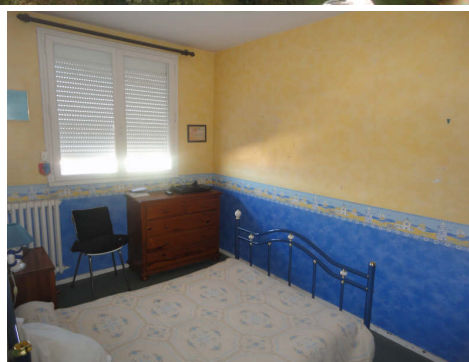

#### Descriptif du bien :

SETE- L'agence Laforet vous propose en exclusivité:~Dans une résidence sécurisée avec ascenseur, appartement de type 4 offrant une vue imprenable sur l'étang de thau. Traversant, il comprend un séjour, une cuisine séparée, trois chambres, une salle d'eau, un WC, un balcon. Parking commun au pied de l'immeuble. Commerces à proximité.