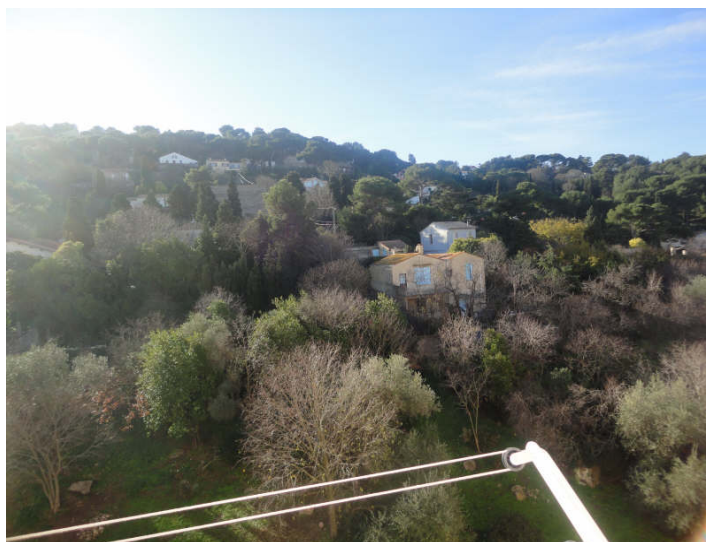

#### Descriptif du bien :

SETE- L'agence Laforet vous propose en exclusivité:~Dans une résidence sécurisée avec ascenseur, appartement de type 4 offrant une vue imprenable sur l'étang de thau. Traversant, il comprend un séjour, une cuisine séparée, trois chambres, une salle d'eau, un WC, un balcon. Parking commun au pied de l'immeuble. Commerces à proximité.